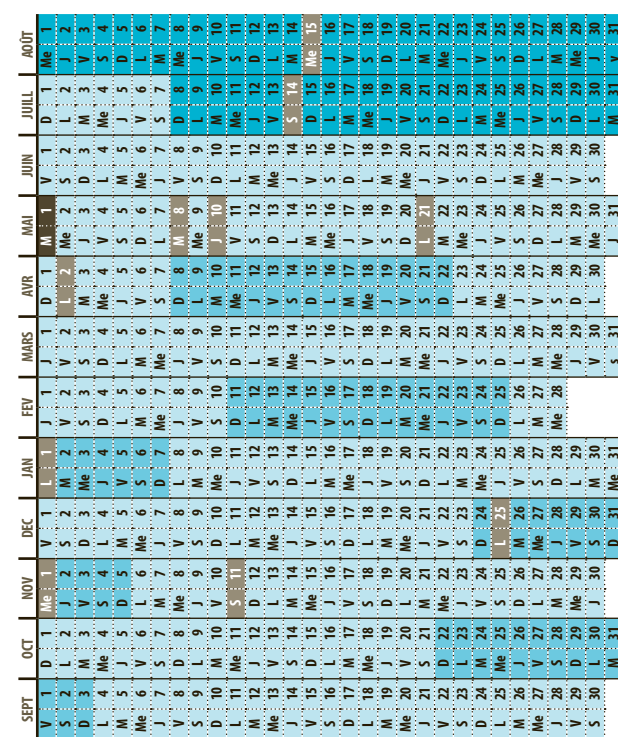

A SAVOIR (namely)

Des changements d'horaires sont possibles en cours d'année: connectez-vous sur www.transisere.fr

Aucun service ne circule le 1er mai.

Votre conducteur fait tout son possible pour assurer la ponctualité de votre ligne, mais les horaires restent soumis aux aléas de la circulation.

A l'arrêt, vous devez faire signe au conducteur pour votre prise en charge.

Le paiement par carte bancaire n'est pas possible dans le car. Afin de limiter l'attente au point d'arrêt, il appartient à l'usager de faire l'appoint. Les billets de 20 € et plus sont acceptés dans la limite du fond de caisse du conducteur.

Utiliser un transport en commun permet de limiter votre consommation de gaz à effet de serre à 177gCO²equivalent/passager.km (➔ Plus d'infos sur www.transisere.fr).

Le réseau se rend accessible: la prise en charge des personnes à mobilité réduite peut nécessiter quelques minutes.

Légende des jours de circulation: L: Lundi / M: Mardi / Me: Mercredi / J: Jeudi / V: Vendredi / S: Samedi / D: Dimanche / F: Fêtes.

0.20 € Ce dépliant a coûté 0.20€ pour sa conception et son édition. Il est délivré gratuitement, merci de ne pas le jeter, ni le gaspiller.